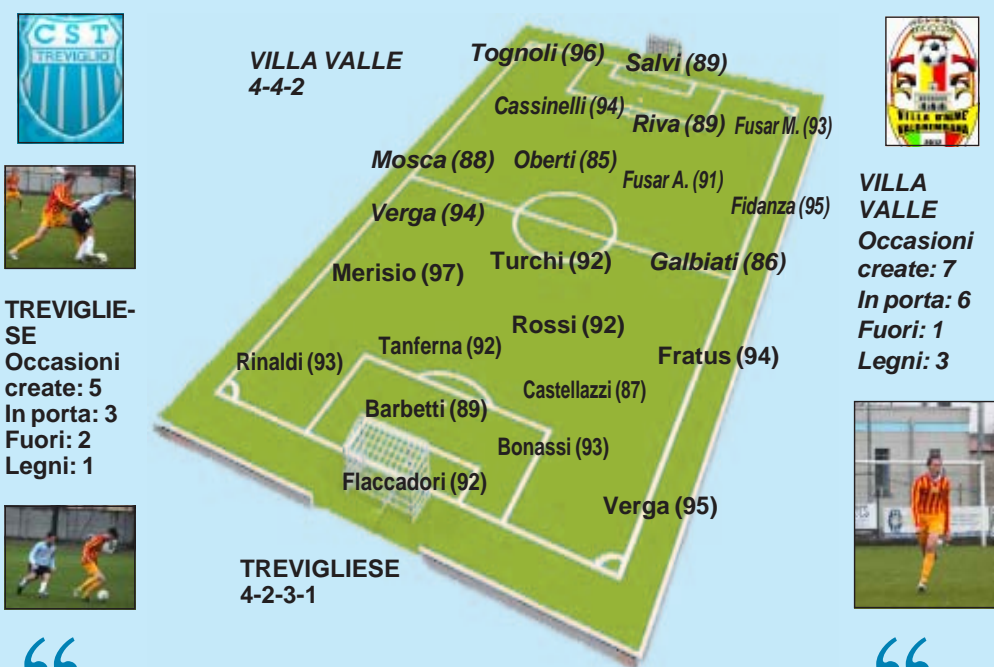

La disposizione in campo e l'analisi dei mister

“Soddisfatto Francesco Molteni dirigente della Trevigliese: «Direi un pareggio giusto anche se nella ripresa il nostro portiere ha compiuto due interventi molto importanti. E' un buon punto ottenuto contro un'ottima squadra che non a caso è seconda in classifica, quindi di indubbio valore. Ho visto una Trevigliese di carattere, con voglia di fare e di non mollare mai. Ed alla fine siamo stati premiati con la rete del pareggio».

“Ovviamente storce un po' il naso Matteo "Toro" Galbiati attaccante del Villa Valle: «Sicuramente a mio avviso avremmo dovuto vincere per tutte le occasioni create. Non siamo riusciti a raddoppiare e come da regola il calcio ti punisce avendo poi subito il loro pareggio. Dovevamo evitarlo ma comunque la strada è quella giusta e dobbiamo continuare a giocare così».

TREVIGLIO - Al termine di una bella partita Trevigliese e Villa Valle si dividono la posta in palio ma al triplice fischio finale sono gli ospiti a mordersi letteralmente le mani per non aver saputo concretizzare le tante occasioni da rete avute durante la sfida. Entrambe le squadre sono state sfortunate (pali e traverse per tutti) ma i brembani lo sono stati ancor di più avendo sbattuto contro i legni della porta di Flaccadori in entrambe le frazioni, l'ultima proprio pochi istanti prima del pareggio trevigliese firmato da Bonassi. Avvio a dir poco scoppiettante e tante emozioni nel primo quarto d'ora. Al 7' rischioso retropassaggio verso Flaccadori, pressing di Verga ma il portiere biancoceleste dimostra freddezza riuscendo a perfezionare il rinvio. Il Villa aumenta la sua pressione, gioca palla a terra e la Trevigliese è in difficoltà. Trascorrono solamente sessanta secondi ed il Villa sfiora il vantaggio; cross dalla sinistra di Mosca, sul secondo palo irrompe Fidanza in corsa che apre il piattone andando a stampare la sua conclusione sul palo alla destra dell'incolpevo-

le Flaccadori. Si gioca senza soluzione di continuità ed al 10' la Trevigliese prova a rispondere; Merisio si gira in area, scarica per Rossi che chiama Salvi alla bella parata con un colpo di reni. Al 14'

però gli ospiti passano in vantaggio con una tambureggiante azione. Tutto nasce da un corner dalla destra, Galbiati si getta in tuffo colpendo di testa il palo pieno alla destra di Flacca-

dori, la sfera ritorna in area e la riprende Tognoli che con un bolido dai dodici metri va a togliere la ragnatela dall'incrocio dei pali per quello che è stato un gran gol del difensore brembano.